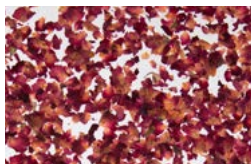

Rose Petals (Lichtdurchlässig)

Stark duftende und farbenfrohe Blütenblätter, ohne Zusatz von künstlichen Farb- oder Duftstoffen.